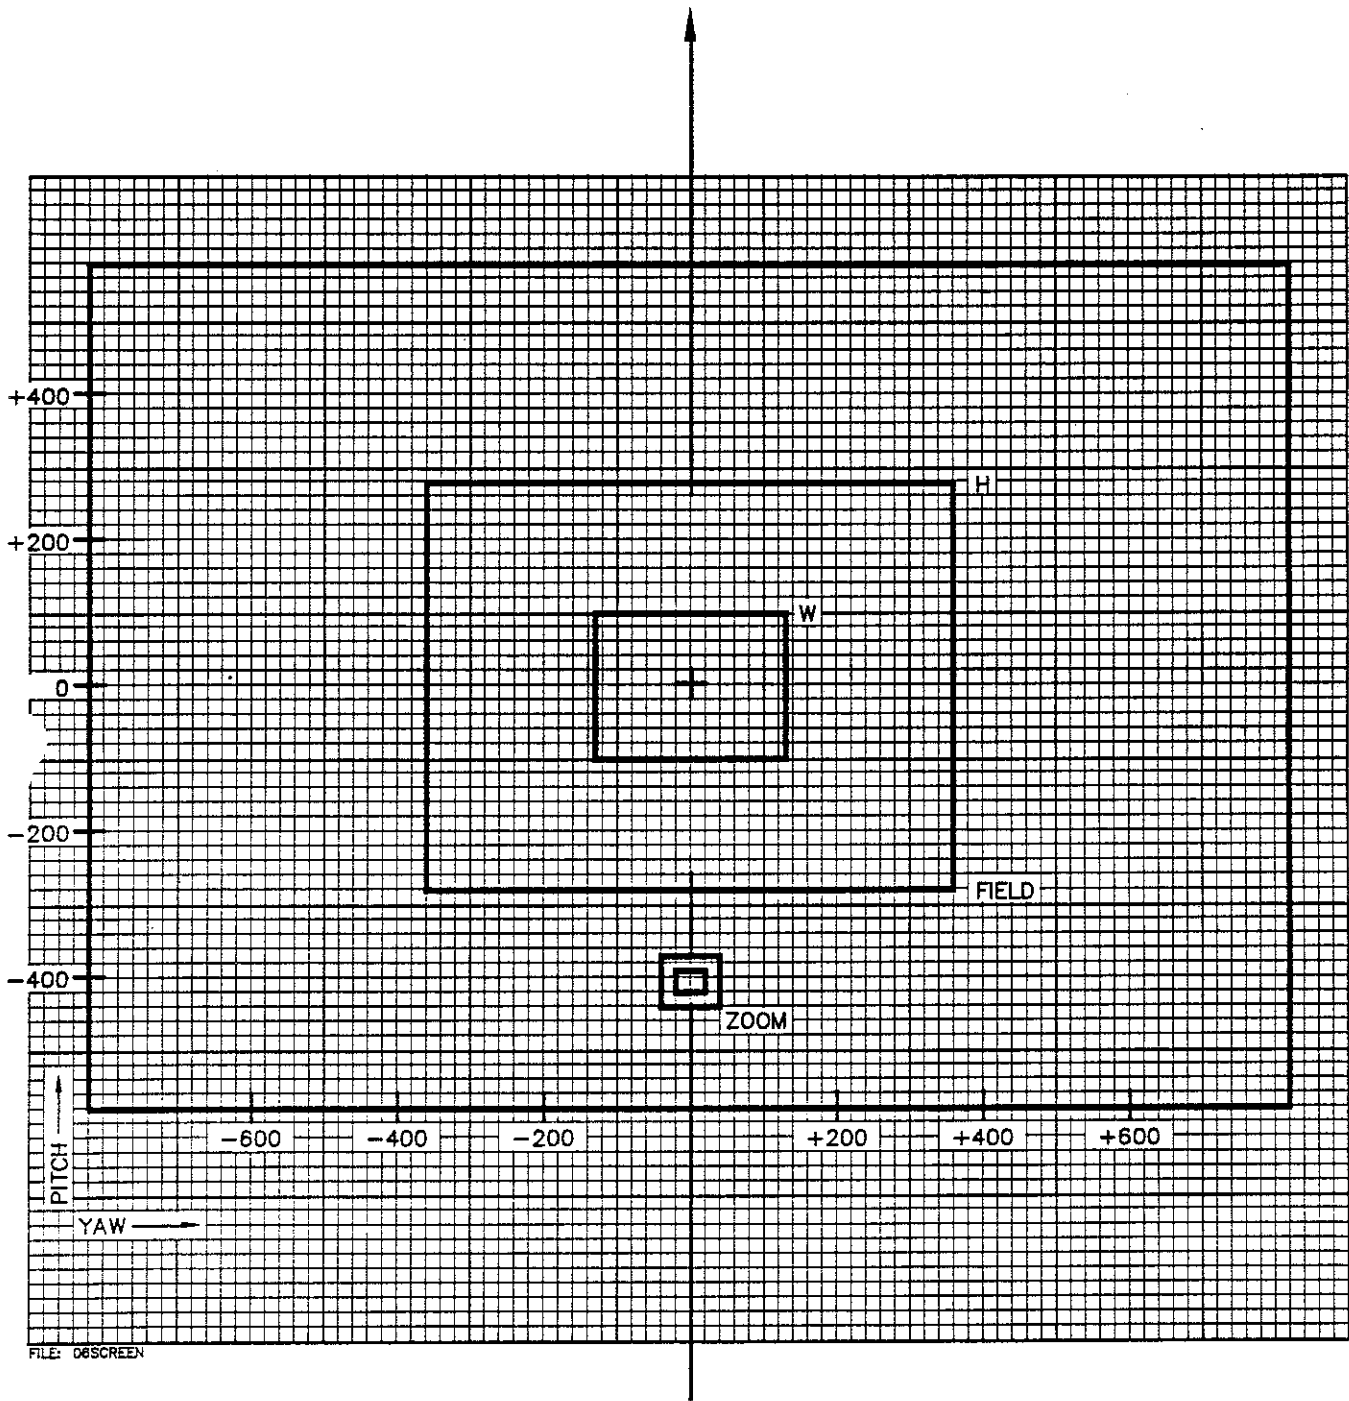

OVERLAY

FILE: 06SCREEN